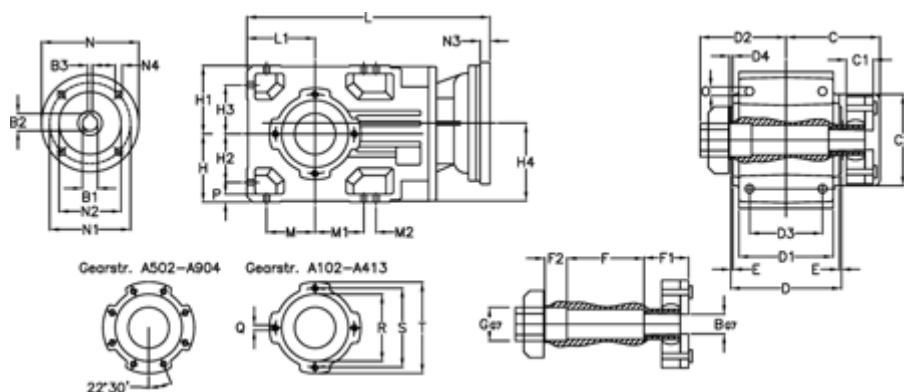

Varenummer: 29600202316135
 Beskrivelse: Keglehjulsgear A202QF25-23,1-P90B5

Mål

B	= 25	D = 136	F2 = 36	L = 325.5	N3 = -
B1	= 24	D1 = 110	G = 32	L1 = 80	N4 = M10x12
B2	= 27.3	D2 = 60	GA = 14,5 NM	M = 60.0	O = 9.5
B3	= 8	D3 = 90	H = 80	M1 = 60.0	P = 9
Betegnelse	= A202QF-xx-P90 B5	d4 = 4.5	H1 = 80	M2 = -	Q = M8x15
C	= 89.5	E = 3.0	H2 = 60.0	N = 200	R = 95
C1	= 23	F = 77.5	H3 = 60.0	N1 = 165	S = 115
C2	= 72.0	F1 = 36.0	H4 = 93.0	N2 = 130	T = 140